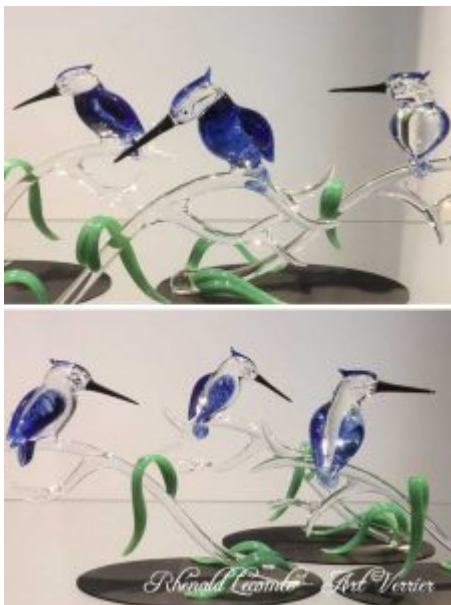

[Sculpture animalière décorative - Oiseau en verre plein - Martin-pêcheur sur branche - Socle métal ovale - Rhénald Lecomte - Art Verrier](#)

**Verrerie et cuisine tons gris –
Crédence et création d'art pour une
animalité expression de vie**