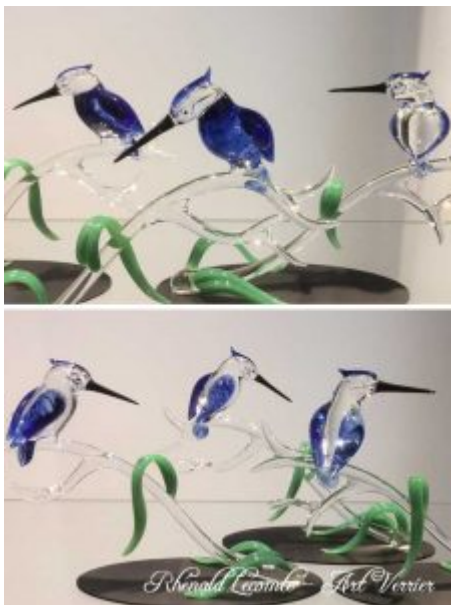

[Sculpture animalière décorative - Oiseau en verre plein - Martin-pêcheur sur branche - Socle métal ovale - Rhénald Lecomte - Art Verrier](#)

Cuisine tons neutres et douceur d'automne – Crédence paysage et rouges-gorges en verre