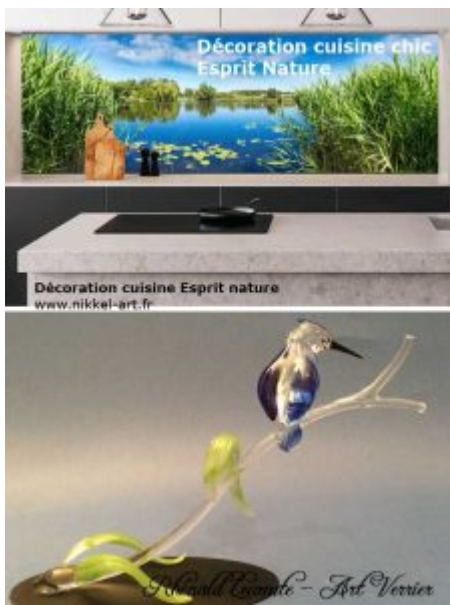

**Une représentation artisanale de l'avifaune accordée aux coloris de cette cuisine :**

- Socle ovalisé en métal noir mat en rappel des tons dominants gris sombre.
- Bleu des ailes de verre et vert des branches en rappel du paysage végétal de la crédence personnalisée.

Un style épuré, élégant qui défie les modes.

Une façon raffinée d'introduire l'art verrier dans l'espace culinaire, de respecter la thématique du milieu aquatique et d'y insuffler un peu de vie animale.

Le verre comme choix décoratif partisan.

Un couple crédence-sculpture de verre qui convient à l'élégance d'une cuisine contemporaine.

[Décoration cuisine nature chic - Esprit aquatique - Duo verrier crédence paysage plan d'eau et martin-pêcheur - Motif et sculpture tons bleus - Evocation d'un paysage source de vie - Rhénald Lecomte - Art Verrier](#)