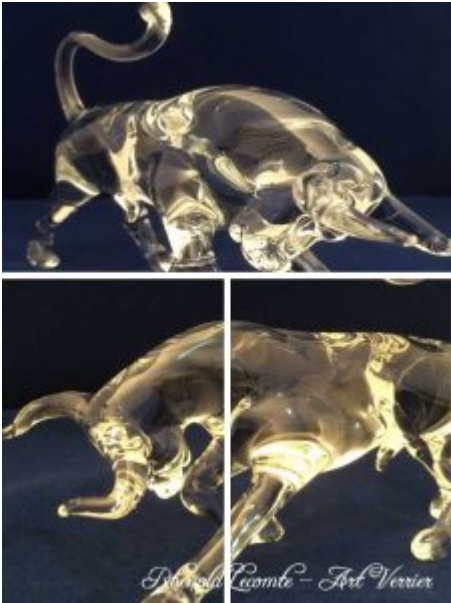

[Sculpture animalière et symbolique - Taureau en verre plein sculpté au chalumeau - Animal totem incarnation de l'engagement, de la responsabilité et symbole de protection familiale - Création Rhénauld Lecomte - Art Verrier](#)

Envie d'un cadeau sculpture atypique pour exprimer toute la valeur affective et l'importance du lien qui vous unit à une personne ?

Les sculptures animalières Art Verrier sont disponibles à la [vente en ligne](#).

La sculpture convoitée est déjà vendue ? Rien de plus simple :

- Un contact direct avec Rhénauld Lecomte au 02.99.08.12.46 – Port. 07.62.90.12.46
- Un [contact par courriel](#) pour échanger sur votre projet, pour toute commande ou devis.

[Haut de page](#)